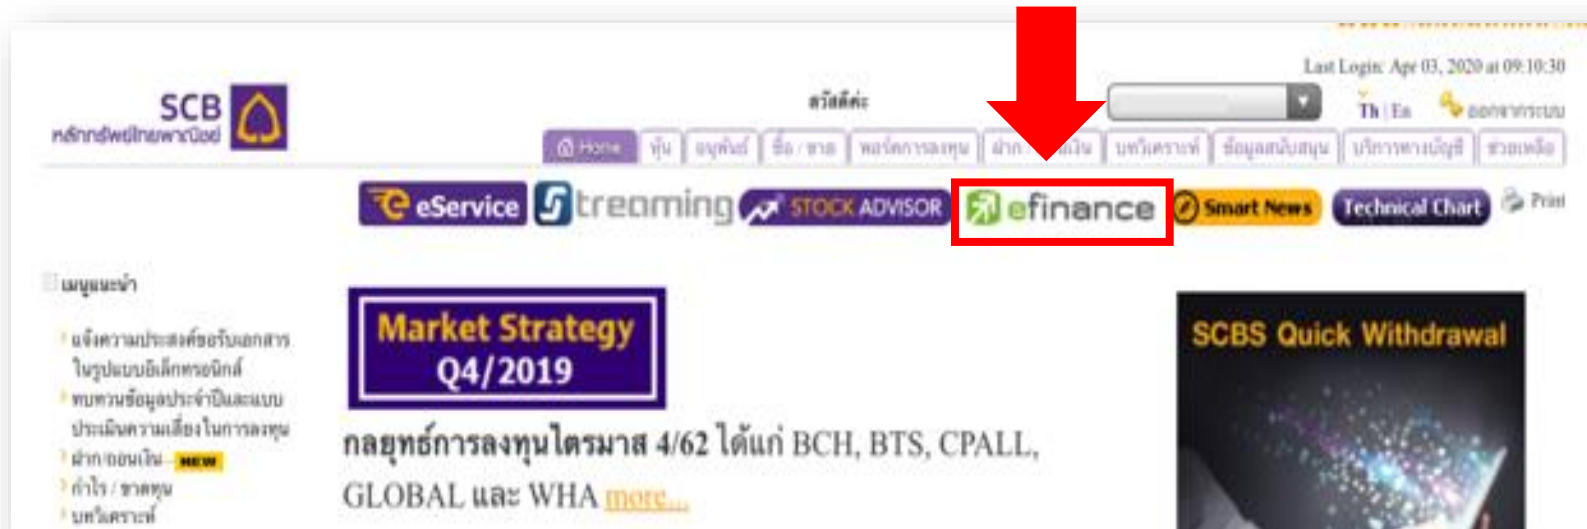

3. คลิกที่เมนู "efinance"