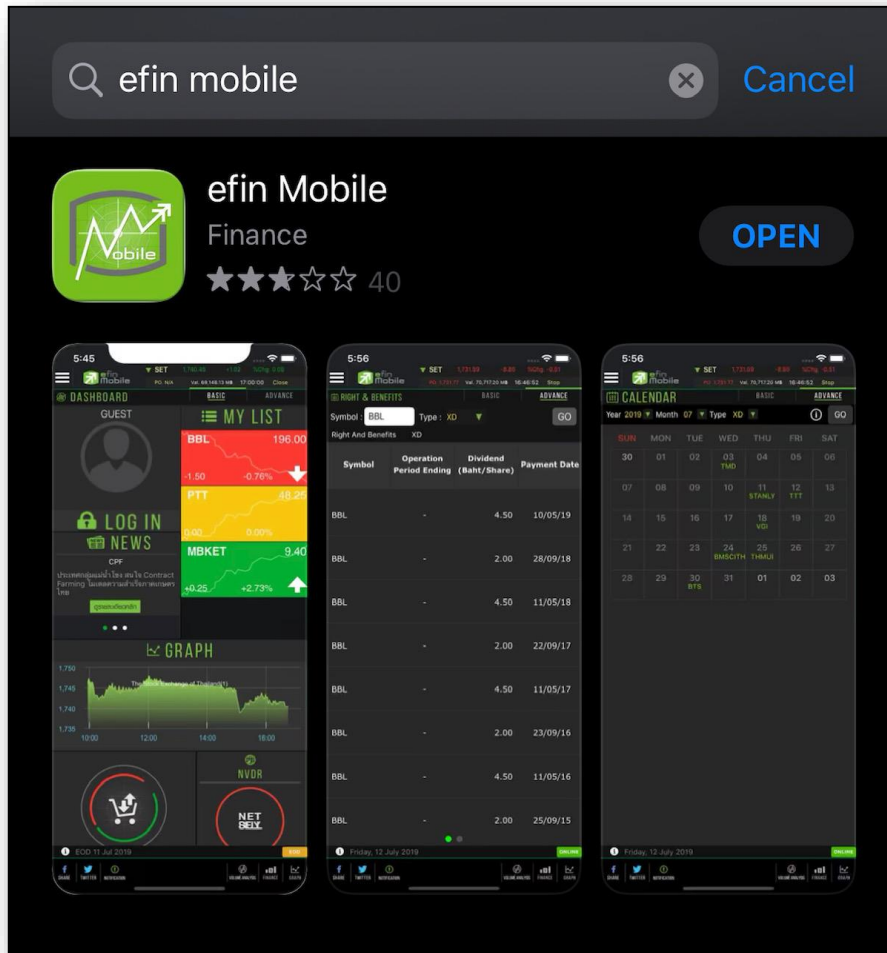

คู่มือการติดตั้ง E-Fin Mobile บน Mobile และ iPad

1. ดาวน์โหลด efin Mobile ที่
 App Store / Play Store
 (iPad จะใช้ชื่อว่า efin Mobile HD)

2. ทำการเปิดใช้งานครั้งแรกโดย

- เปิด Browser Safari หรือ Chrome และพิมพ์ www.scbsonline.com
- Login ด้วย Username / Password ของท่านเพื่อเข้าใช้งาน

The screenshot shows the SCB Online website interface. At the top, there is a navigation bar with the SCB logo and 'SCBS ONLINE'. Below the navigation bar, there is a main banner with the text 'ประกาศ ฉบับที่ 1/2563 บริษัทหลักทรัพย์ ไทยพาณิชย์ จำกัด' and 'สามารถซื้อขายและจองทางดิจิทัล "เทรดจากบ้าน" หรือ "เทรดจากมือถือ"'. The login form is highlighted with a red box and contains the following fields: